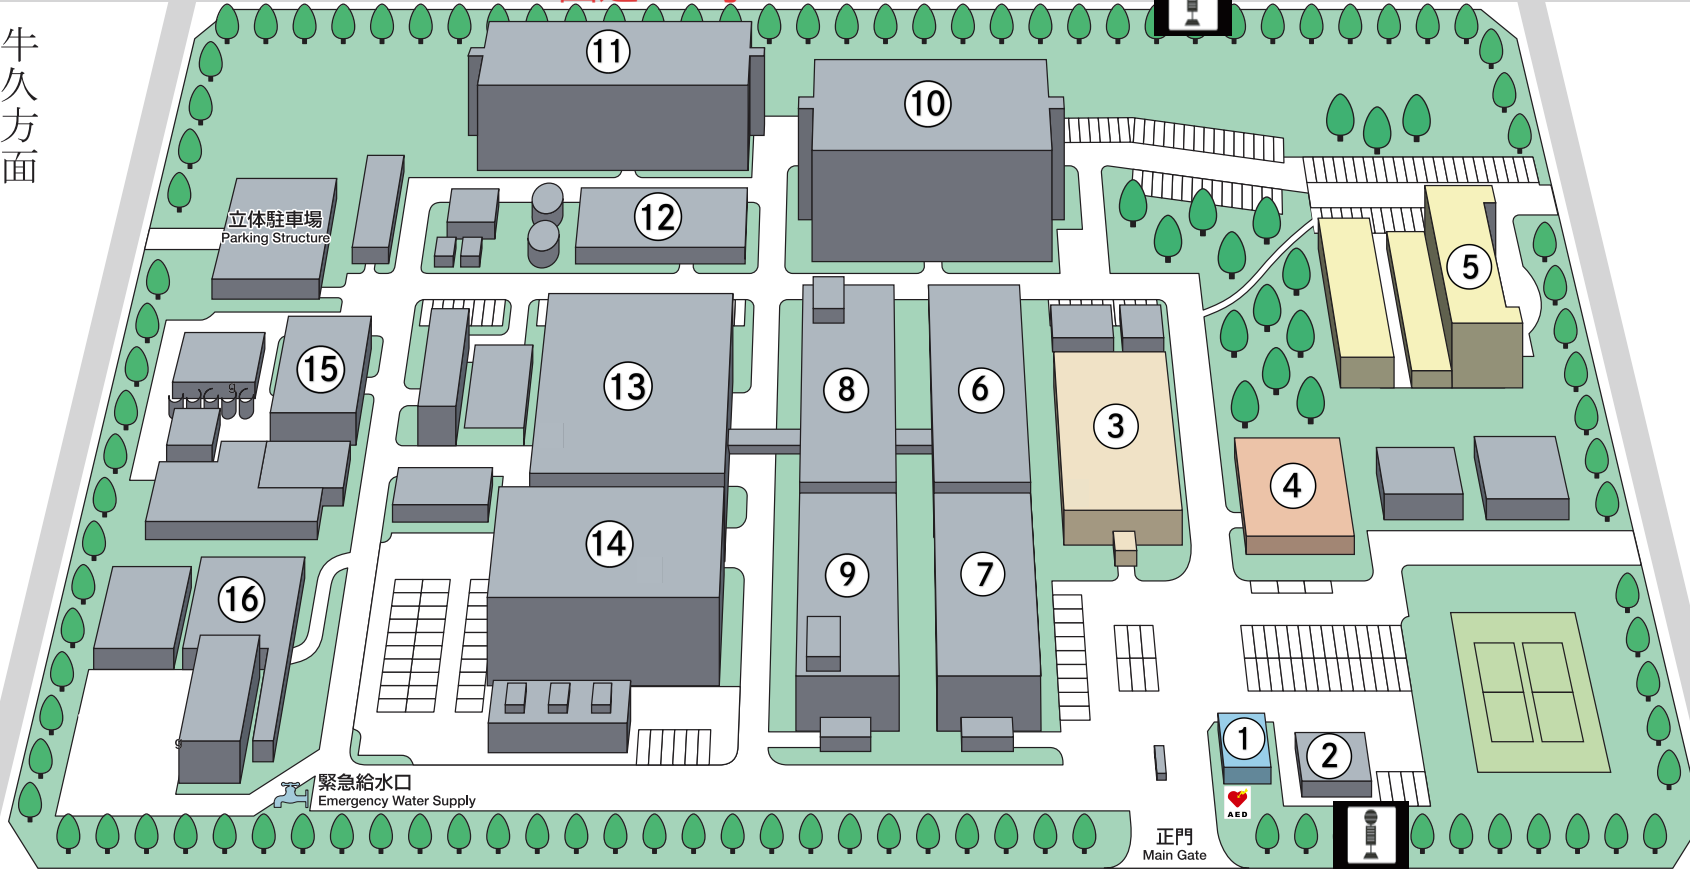

農研機構 畜産研究部門

NARO Institute of Livestock and Grassland Science

関東バス Kantetsu Bus

「高野台中央」"Koyadai - chuo"

谷田部車庫方面 for Yatabe Bus Depot)

「高野台中央」"Koyadai - chuo"

(牛久駅方面 for Ushiku Station)

国道408号 Route 408

牛久方面

つくば方面

(つくば駅行き for Tsukuba Center)

つくバス Tsuku - Bus

「理化学研究所」

" Rikagakukenyusho"

(萁崎老人福祉センター行き for Kukizaki Senior Citizen's Center)

高野台公園